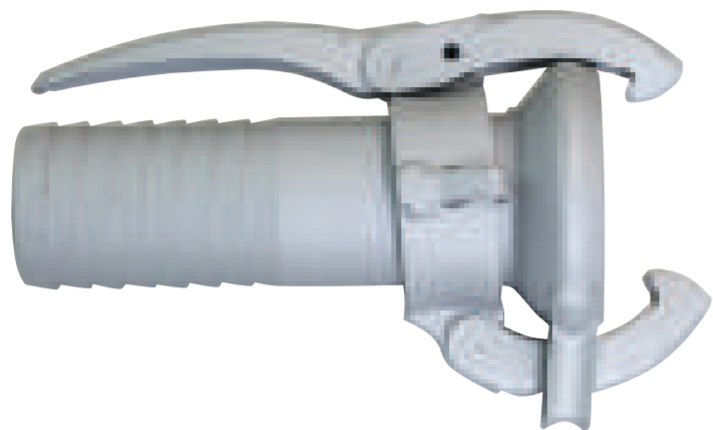

MN Female coupling

Material / วัสดุ

SS

(mm)

Calling	d	h	h1	h2
MN 50× 38	38.1	182	130	90
50× 50	52.0	179		
70× 65	63.5	192	150	110
89× 75	76.3	220	175	126
108× 100	101.6	240		
133× 125	129.0	264	212	143
159× 150	154.0	292		
216× 200	203.0	350	360	220