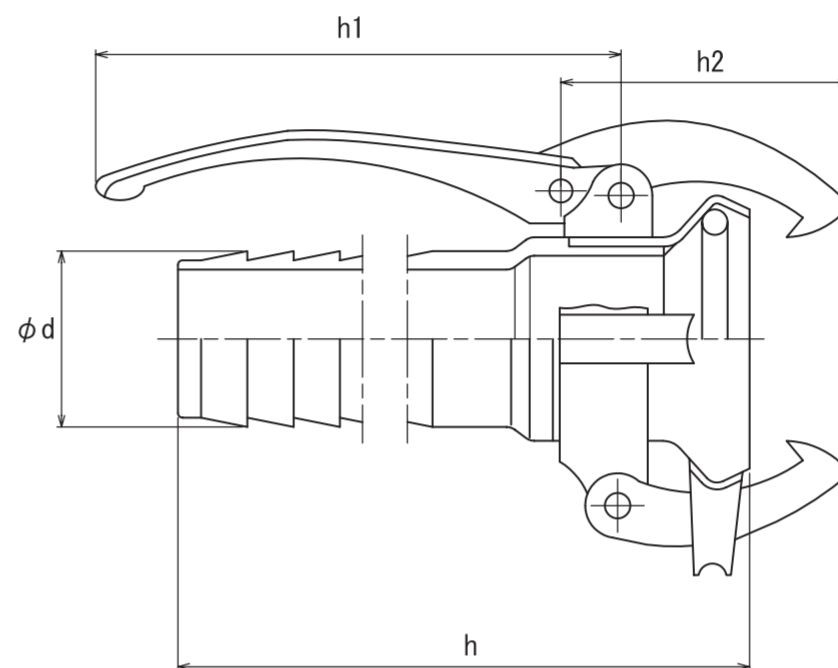

MN Female coupling

Material / วัสดุ

SS

(mm)

Calling	d	h	h1	h2
MN 50× 38	38.1	182	130	90
50× 50	52.0	179		
70× 65	63.5	192	150	110
89× 75	76.3	220	175	126
108× 100	101.6	240		
133× 125	129.0	264	212	143
159× 150	154.0	292		
216× 200	203.0	350	360	220