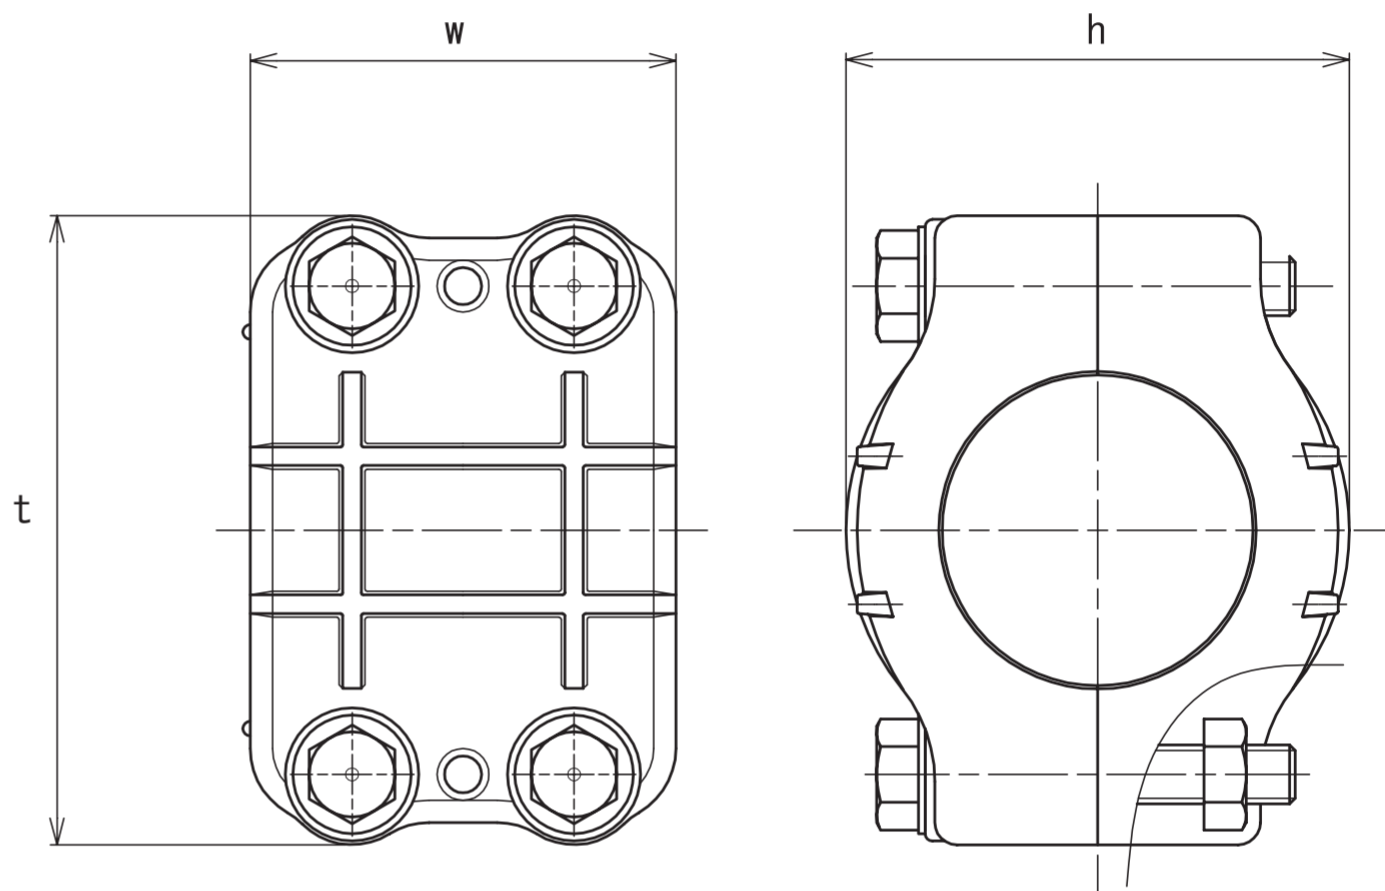

SHIME-TOTAKU for TOTAKU ECO LINE

Material / วัสดุ

FRPP

(mm)

Nominal diameter	t	w	h	Bolt size
25	81	49.5	48.8	M8×40
38	85	58	66	M8×50
50	104	63	81	M8×50
65	120	77	94	M8×60
75	135	88	108	M8×70