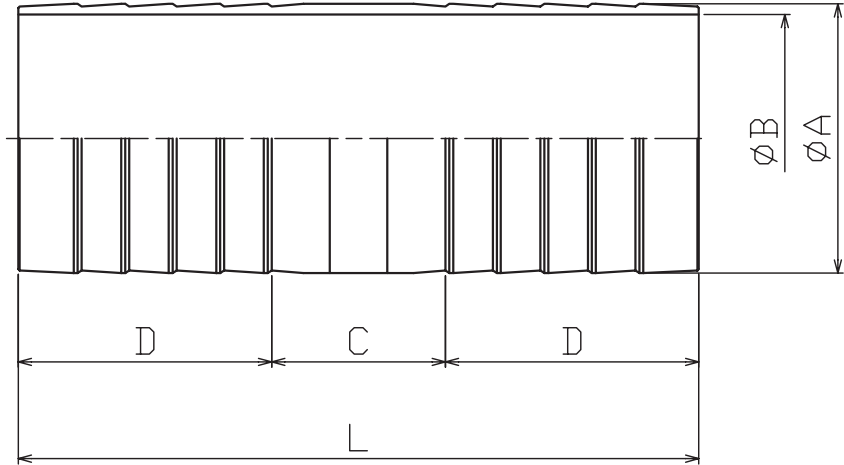

Both nipple

Material / วัสดุ | SS, SUS

(mm)

Size	A		B		C		D		L	
	SS	SUS	SS	SUS	SS	SUS	SS	SUS	SS	SUS
20	19.0	21.7	16.1	16.7	27	25	37	32.5		90
25	25.4	27.2	22.4	22.2	29	40	36	30	101	100
32	31.7	34.0	28.7	28.0	21	35	40			115
40	38.2	40.0	34.6	34.0	20	35	42.5	40	105	
50	50.8	52.0	47.2	44.8	27	40	47	45	121	130
65	63.6	65.0	60.0	59.0	31	57	55	49	141	155
80	76.3		72.7	70.3	43	56	69	58	181	172
100	101.6		95.6		65	58	78	71	221	200
125	126	127	120	119	81	78	64	91	235	260
150	151	152.5	144	144.5	80	84	85	108	250	300
200	201	204	194	196	90		111	120	312	330
250	252	-	245	-	90	-	133	-	356	-
300	303	-	295	-	135	-	180	-	495	-