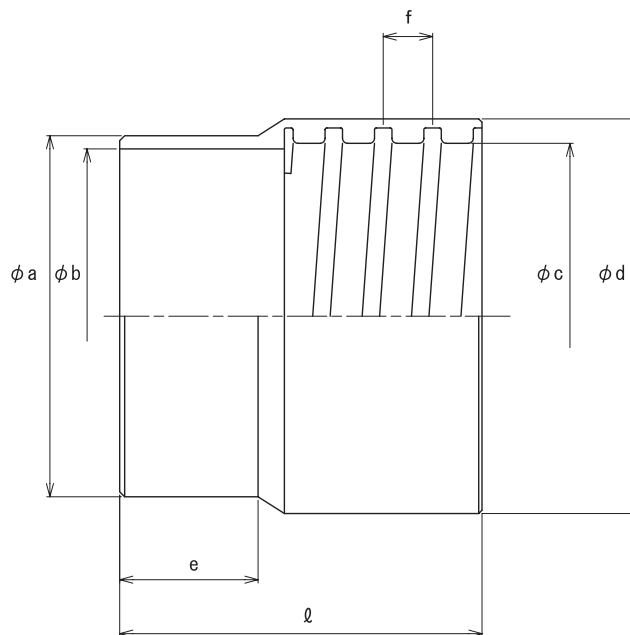

# DUCT Cuffs

Material / วัสดุ soft-PVC, EPDM (only 175) /  
พียูซีอ่อน, ยาง EPDM (เฉพาะ 175)

(mm)

Nominal diameter	Applicable product No.	a	b	c	d	e	f	ℓ
32		36.0	32.0	33.8	42.0		7.5	70
38		43.0	38.0	40.0	48.0	35	7.9	80
50	①	56.3	50.8	54.0	65.5		10.5	82
65	①	69.0	63.0	66.0	78.5	33	11.5	86
75		83.2	76.2	79.5	92.5	37	12.3	94
90		96.9	89.2	92.5	106.5	40	12.8	99
100A	③	108.6	101.6	104.0	120.3	42	12.0	100
100B	②	109.6		105.0	119.8		15.0	110
125A	③	134.0	128.0	129.0	143.5	49	12.4	120
125B	②	135.0		131.0	146.3		21.0	142
150A	③	160.0	152.0	150.5	171.0	65	13.5	160
150B	②			156.5	173.3		20.0	
175A	③	185.8	177.8	180.3	198.7	70	13.7	180
175B	④			181.0			20.0	
200A	③	215.0	204.0	208.0	224.5	110	14.3	233
200B	②						22.5	