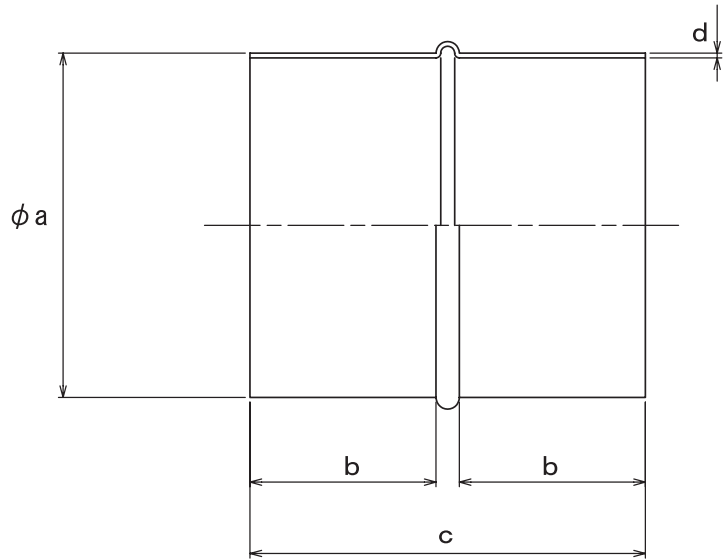

Duct nipple

Material / วัสดุ | SS-Zn, SUS

- ※ no ribs for $\Phi 50\text{-}\Phi 65$
- ※ ไม่มีสันขอบสำหรับขนาด $\Phi 50\text{-}\Phi 65$

(mm)

Nominal diameter	a	b	c	d
50	48	no ribs	100	
65	59			
75	73			
90	85	60	130	
100	98			
115	111			
125	123			0.6
150	148			
165	161			
175	173	80	170	
200	198			
225	223			
250	248			
275	273			
300	298			