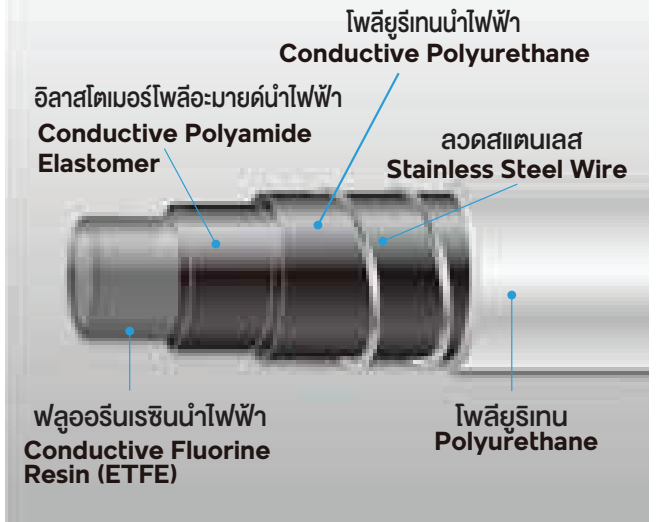

วัสดุ/โครงสร้าง (Materials/Structure)

ลักษณะและการใช้งาน (Characteristics & Functions)

- ปลอด PVC Non-PVC
- ไม่เหนียวเหนอะหนะ Non-Adhesiveness
- สุญญากาศ Vacuum
- ทนต่อสารเคมี Chemical Resistance
- ต้านทานตัวทำละลาย Solvent Resistance
- มีกลิ่นเล็กน้อย Low Odor
- ได้รับการรับรองสุขอนามัยอาหาร Food-Sanitation
- กันแสง UV UV Cut
- กันละอองน้ำมัน Oil-Proof
- ยากต่อการทำลาย Hard to Break
- กันแอลกอฮอล์ Alcohol Resistance
- ทนต่อความเย็น Cold Resistance
- นำกระแสไฟฟ้า Conductive

- For Transferring Flammable Fluids at Chemical Factories
- For Transferring High Volatile Fluids such as Alcohol and Fragrance
- For Transferring Paints and Solvents
- Piping for the Measurements against the Generation of Static Electricity
- สำหรับถ่ายโอนของเหลวไวไฟที่โรงงานเคมี
- สำหรับถ่ายโอนของเหลวระเหยง่าย เช่น แอลกอฮอล์และน้ำหอม
- สำหรับถ่ายโอนสีและตัวทำละลาย
- ท่อสำหรับการสร้างไฟฟ้าสถิตย์

ข้อมูลจำเพาะ (Characteristics & Functions)

ชื่อโมเดลผลิตภัณฑ์ (ความยาวสินค้า) Model Number (Product Length)	I.D. × O.D. mm	แรงดัน / Working Pressure MPa		รัศมีการโค้งงอขั้นต่ำ Minimum Bend Radius at 20 °C mm	อุณหภูมิที่เหมาะสม Temperature Range °C	อุปกรณ์เสริม Fitting	ประเภทอุปกรณ์เสริม Fitting Type	ขนาดของอุปกรณ์เสริม Fitting Size (mm)				
		at 20 °C	at 80 °C					A	B	C	E	H
E-SJSD-19-F15A	19 × 26	-0.1 ~ 0.4	-0.1 ~ 0.2	135	-20 ~ 80	ทั้งสองด้าน Both Ends	15A	34	27.5	17.5	17	40
E-SJSD-19-F1S							1S	50.5	43.5	23	20	40
E-SJSD-25-F1S	25 × 33	-0.1 ~ 0.4	-0.1 ~ 0.2	175	1S		50.5	43.5	23	20	48	
E-SJSD-25-F1.25S					1.25S		50.5	43.5	29.4	20	48	
E-SJSD-25-F1.5S					1.5S		50.5	43.5	35.7	20	48	
E-SJSD-19-F15A-OSF	19 × 26	-0.1 ~ 0.4	-0.1 ~ 0.2	135	-20 ~ 80	ด้านเดียว One Side	15A	34	27.5	17.5	17	40
E-SJSD-19-F1S-OSF							1S	50.5	43.5	23	20	40
E-SJSD-25-F1S-OSF	25 × 33	-0.1 ~ 0.4	-0.1 ~ 0.2	175	1S		50.5	43.5	23	20	48	
E-SJSD-25-F1.25S-OSF					1.25S		50.5	43.5	29.4	20	48	
E-SJSD-25-F1.5S-OSF					1.5S		50.5	43.5	35.7	20	48