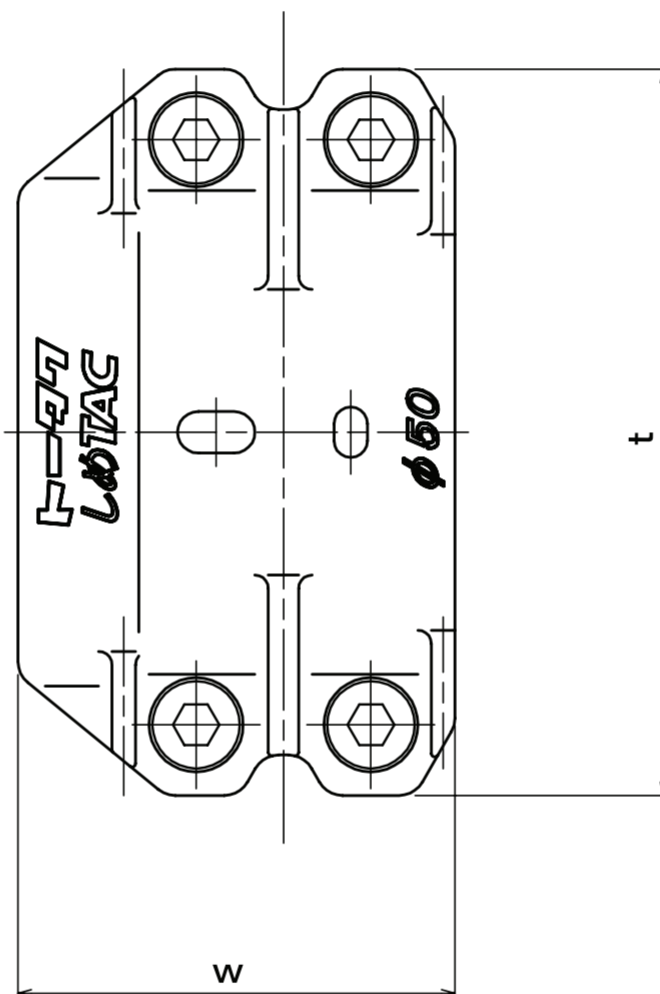

SHIME-TOTAKU for TOTAKU FLUORO

Material / วัสดุ

SCS14 (Equivalent of SUS316)
SCS14 (เทียบเท่า SUS316)

(mm)

Nominal diameter	t	w	h	Bolt size
25	81	50	46	
38	97	60	61	M8×20
50	108	65	75	