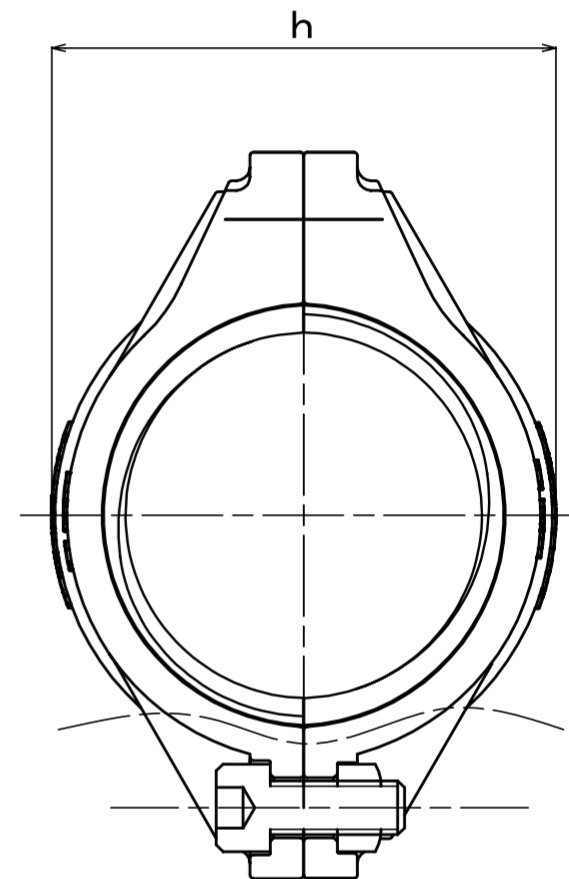

SHIME-TOTAKU for TOTAKU FLUORO

Material / วัสดุ

SCS14 (Equivalent of SUS316)
SCS14 (เทียบเท่า SUS316)

(mm)

Nominal diameter	t	w	h	Bolt size
25	81	50	46	
38	97	60	61	M8×20
50	108	65	75	