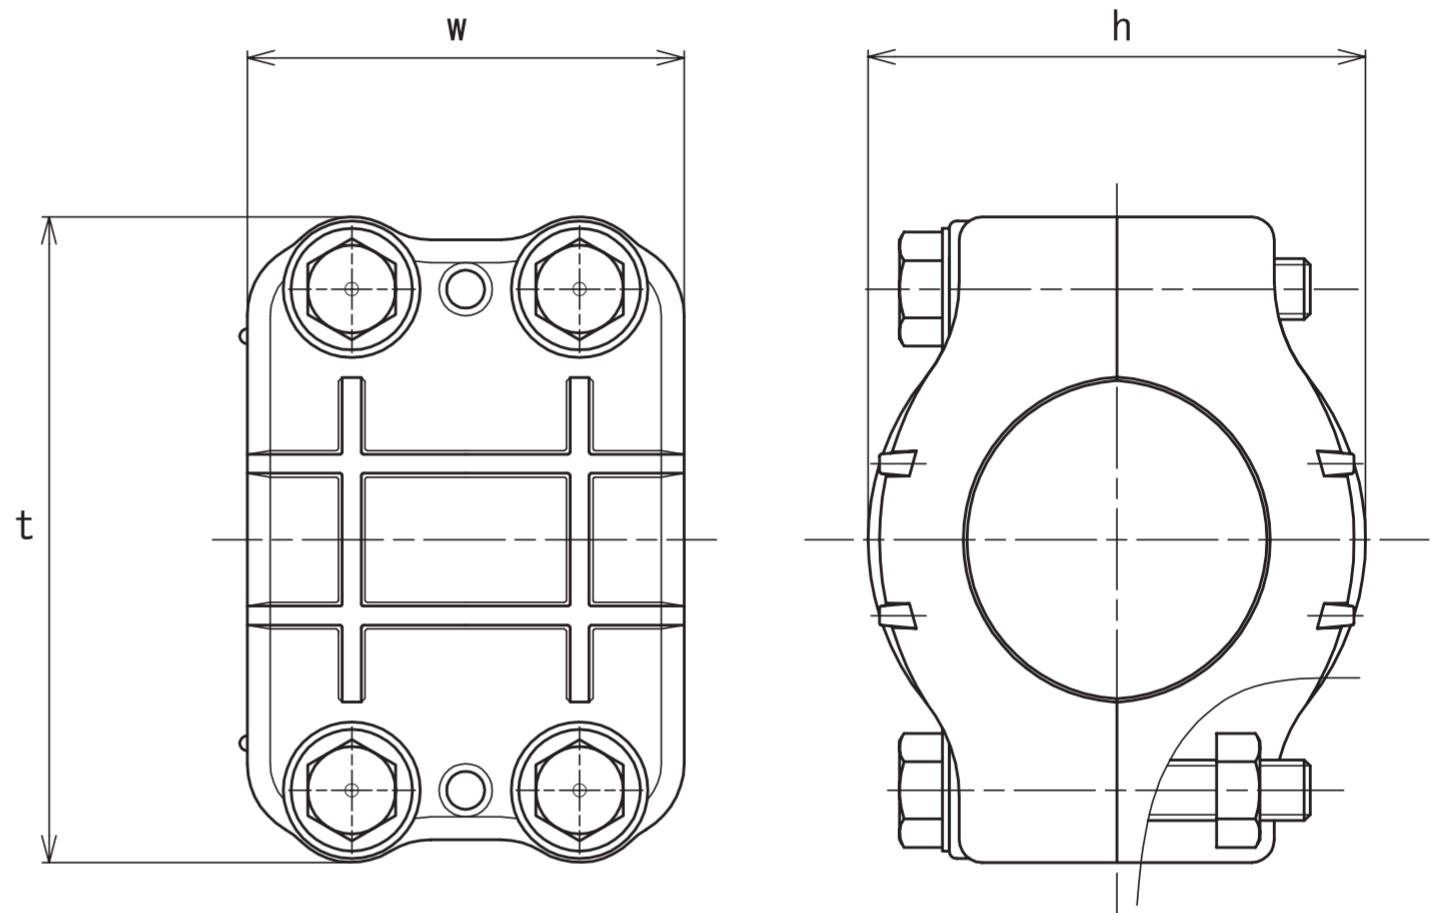

SHIME-TOTAKU For TOTAKU LINE ACE

Material / วัสดุ

FRPP Bolt = SS, SUS / ใบน้ = SS,SUS

(mm)

Nominal diameter	t	w	h	Bolt size
38	85	58	66	M8×50
50	104	64.5	81	M8×60
65	120	77	94	M8×70
75	135	88	108	M8×80
100	164	105	136	M8×80