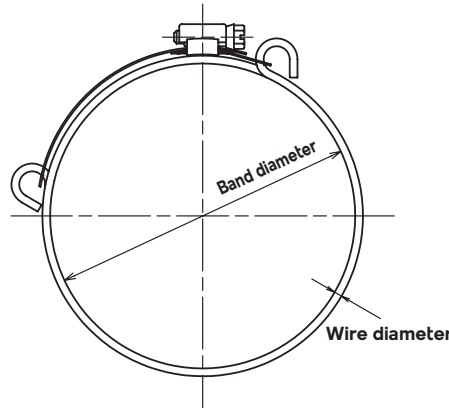

# SPIRAL WIRE BAND (SY BAND)

Material / วัสดุ

SS-Zn Plating, SUS / (Dimensions are slightly different from the following table)  
 สแตนเลสชุบสังกะสี, SUS (ขนาดแตกต่างจากตารางด้านล่างเล็กน้อย)

Stainless Steel (SUS)  
 bolts have the slotted  
 (straight) screw heads.

Recommended  
 tightening torque:  
 All size...2.0N·m

Too much tightening  
 makes hose ripped.

Mainly for DUCT HOSE / สำหรับ DUCT HOSE เป็นหลัก

(mm)

Code	Hose size	Band diameter	Wire Diameter	Applicable product
SY 32	32	37~ 32	2.6	Duct Hose Ø32, Duct Cuffs Ø32
SY 38	38	46~ 38		Duct Hose Ø38, Duct Cuffs Ø38
SY 50	50	60~ 51		Duct Hose Ø50, Duct Cuffs Ø50
SY 60	60	67~ 58		<b>Duct Hose Ø65, SD-A Ø60</b>
SY 65	65	72~ 63		Duct Hose Ø65, Duct Cuffs Ø65
SY 75	75	85~ 76		Duct Hose Ø75, Duct Cuffs Ø75
SY 90	90	98~ 88		Duct Hose Ø90, Duct Cuffs Ø90
SY 100	100	117~ 97		Duct Hose Ø100, Duct Cuffs Ø100
SY 117	117	121~ 101		<b>TOTAKU DUCT-AL Ø117, TOTAKU DUCT-EE Ø115</b>
SY 125	125	135~ 119		Duct Hose Ø125, Duct Cuffs Ø125
SY 150	150	160~ 146		Duct Hose Ø150, Duct Cuffs Ø150
SY 165	165	180~ 161		<b>Duct Hose Ø165</b>
SY 175	175	190~ 171	Duct Hose Ø175, Duct Cuffs Ø175	
SY 200	200	217~ 197	3.0	Duct Hose Ø200, Duct Cuffs Ø200
SY 225	225	240~ 220		<b>Duct Hose Ø225</b>
SY 250	250	267~ 247		<b>Duct Hose Ø250</b>
SY 275	275	291~ 271		<b>Duct Hose Ø275</b>
SY 300	300	315~ 296		<b>Duct Hose Ø300</b>
SY 350	350	367~ 348		<b>Duct Hose Ø350</b>
SY 400	400	417~ 398		<b>Duct Hose Ø400</b>
SY 450	450	467~ 448		<b>Duct Hose Ø450</b>
SY 500	500	517~ 498		<b>Duct Hose Ø500</b>
SY 550	550	565~ 546		<b>Duct Hose Ø550</b>

Note SY60 \*\*\* made of SUS only SY165\*SY550 \*\*\* made of steel only

หมายเหตุ SY60 \*\*\* ผลิตจาก SUS เท่านั้น SY165\*SY550 \*\*\* ผลิตจากเหล็กกล้าเท่านั้น