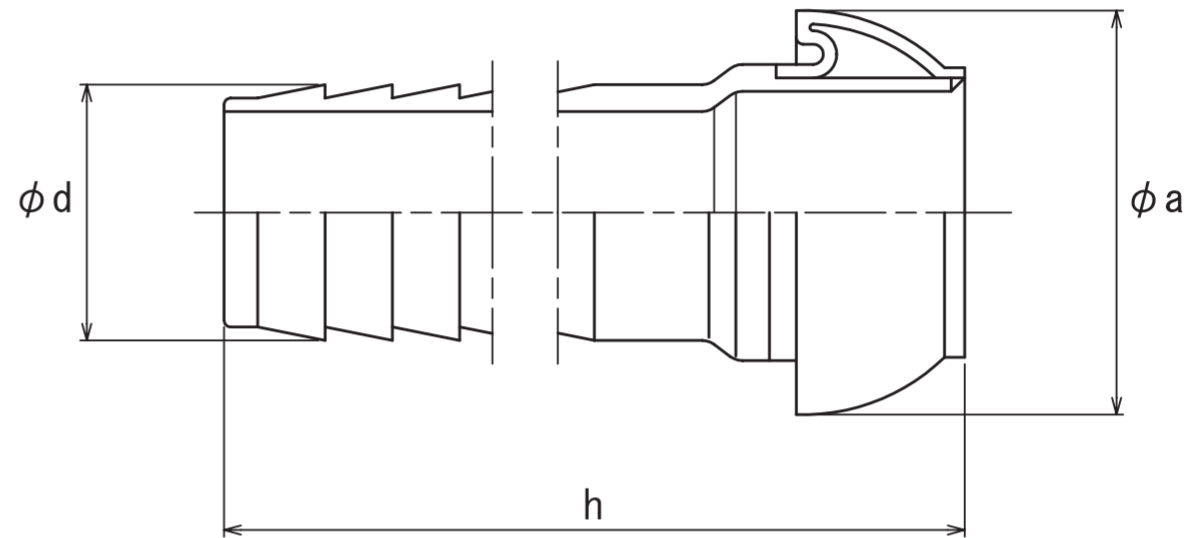

VN Female coupling

Material / วัสดุ | SS

(mm)

Calling		d	h	a
VN	50× 38	38.1	155	75
	50× 50	52.0		
	70× 65	63.5	165	100
	89× 75	76.3	185	134
	108× 100	101.6	206	157
	133× 125	129.0	227	177
	159× 150	154.0	255	210
	216× 200	203.0	286	315